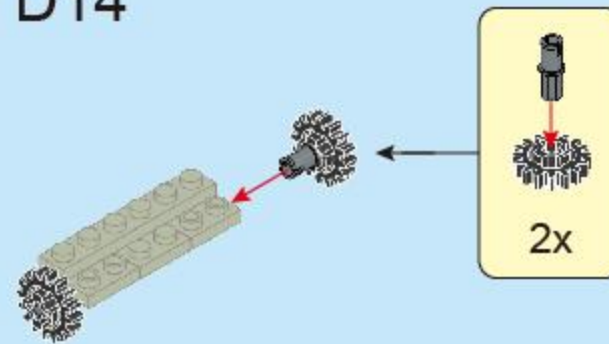

D9

D10

D11

D12

D13

D14

D15