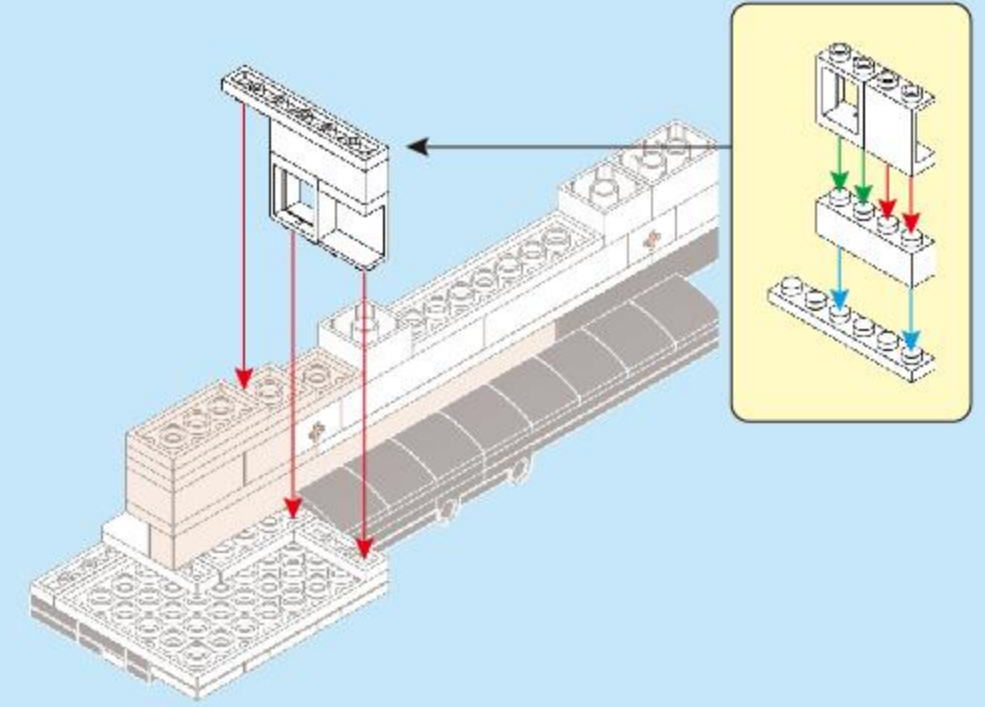

A23

A24

A23

A12

A25

A26

A27